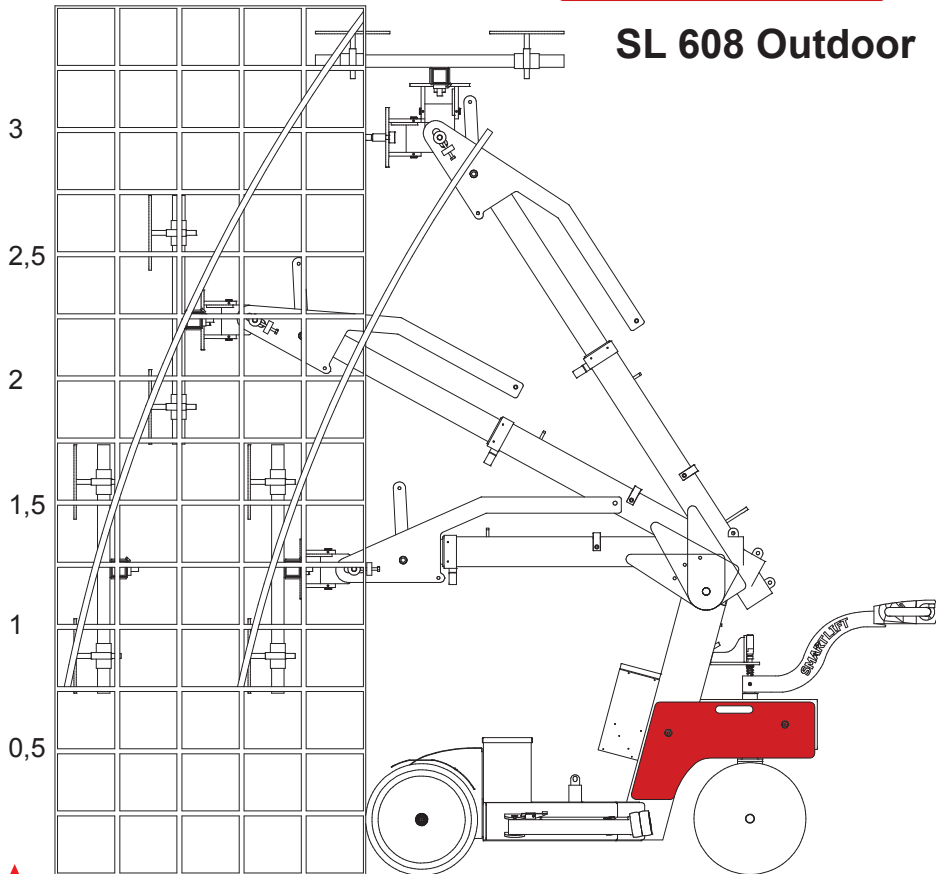

Smart lift

SL 608 Outdoor

250 360 480 600

← KG

↑ M

1

0,5

0